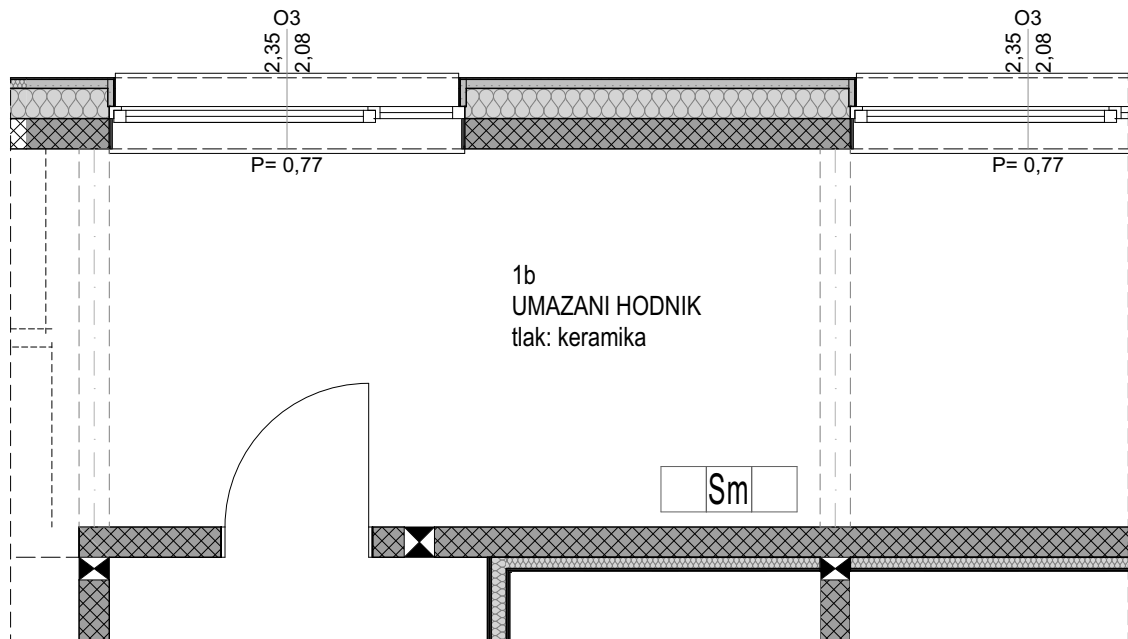

Datoteka: \\10.32.64.2\Projekti\18009 Športna dvorana DOBREPOLJE_PZI_Notranja oprema\18009 Športna dvorana DOBREPOLJE_PZI_Notranja oprema.l1.pln; Datum: 13/02/2020 09:07; Shranili: Špela

Sm: SMETI - Ločevanje

**Lab
Architects.**

VRSTA NAČRTA
NOTRANJA OPREMA

FAZA
PZI

UMAZANI HODNIK

ŠTEVILKA PROJEKTA
18009

MERILO
1:50

ŠTEVILKA NAČRTA
18009-NO

DATUM
NOVEMBER 2019